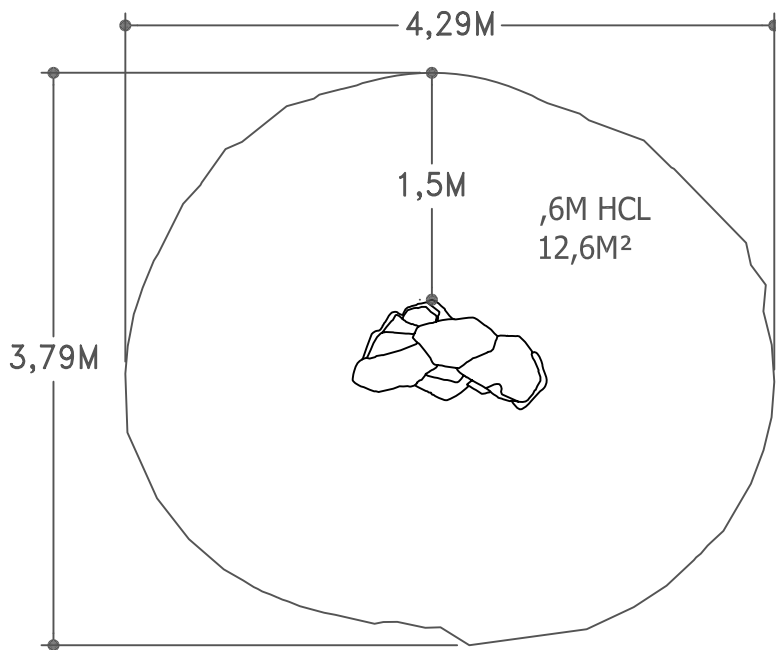

2-14

3 Users

4,29m x 3,79m

12,6 Sq. m.

0,60m

2 Hrs

527,3 kg

Bench Boulder

ZZBD0012

Scale: 1:50