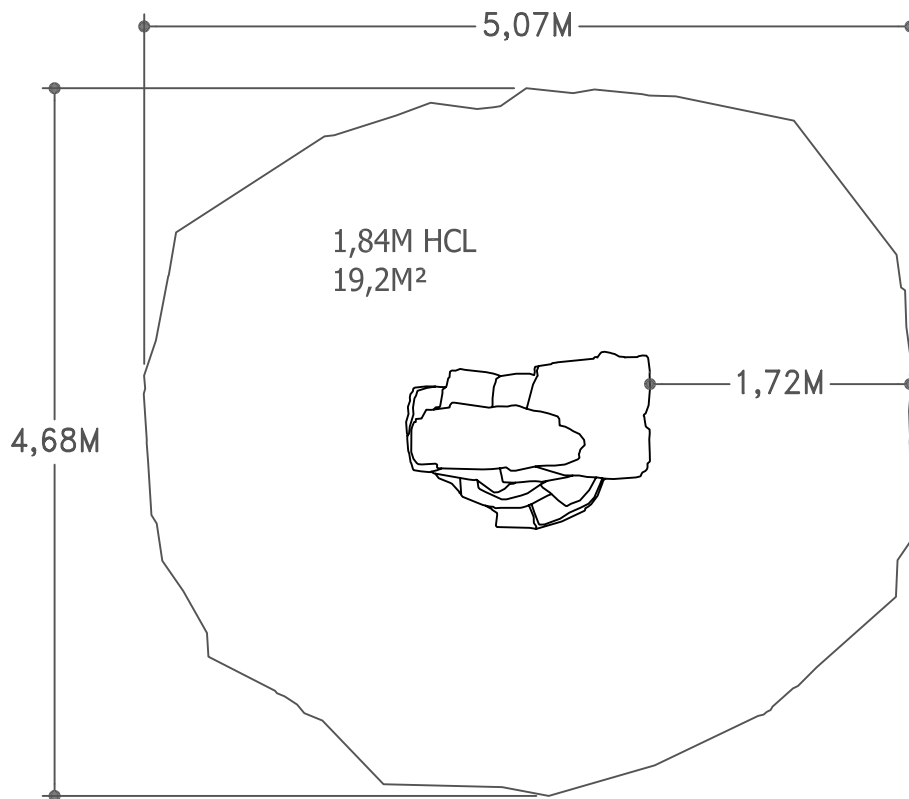

# Tower Boulder

ZZBD0014

6-14

5 Users

5,07m x 4,68m

19,2 Sq. m.

1,84m

2 Hrs

2109,1 kg

Scale: 1:50