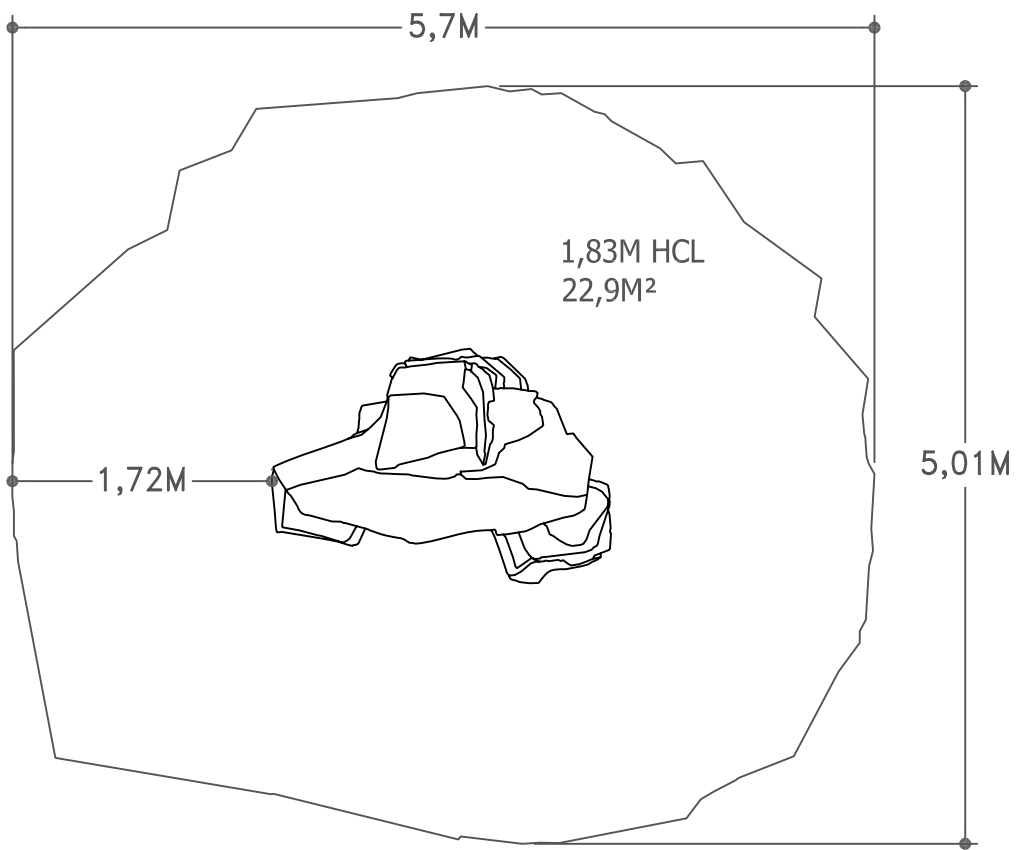

Ridge Boulder

ZZBD0015

6-14

4 Users

5,7m x 5,01m

22,9 Sq. m.

1,83m

2 Hrs

3559,1 kg

Scale: 1:50