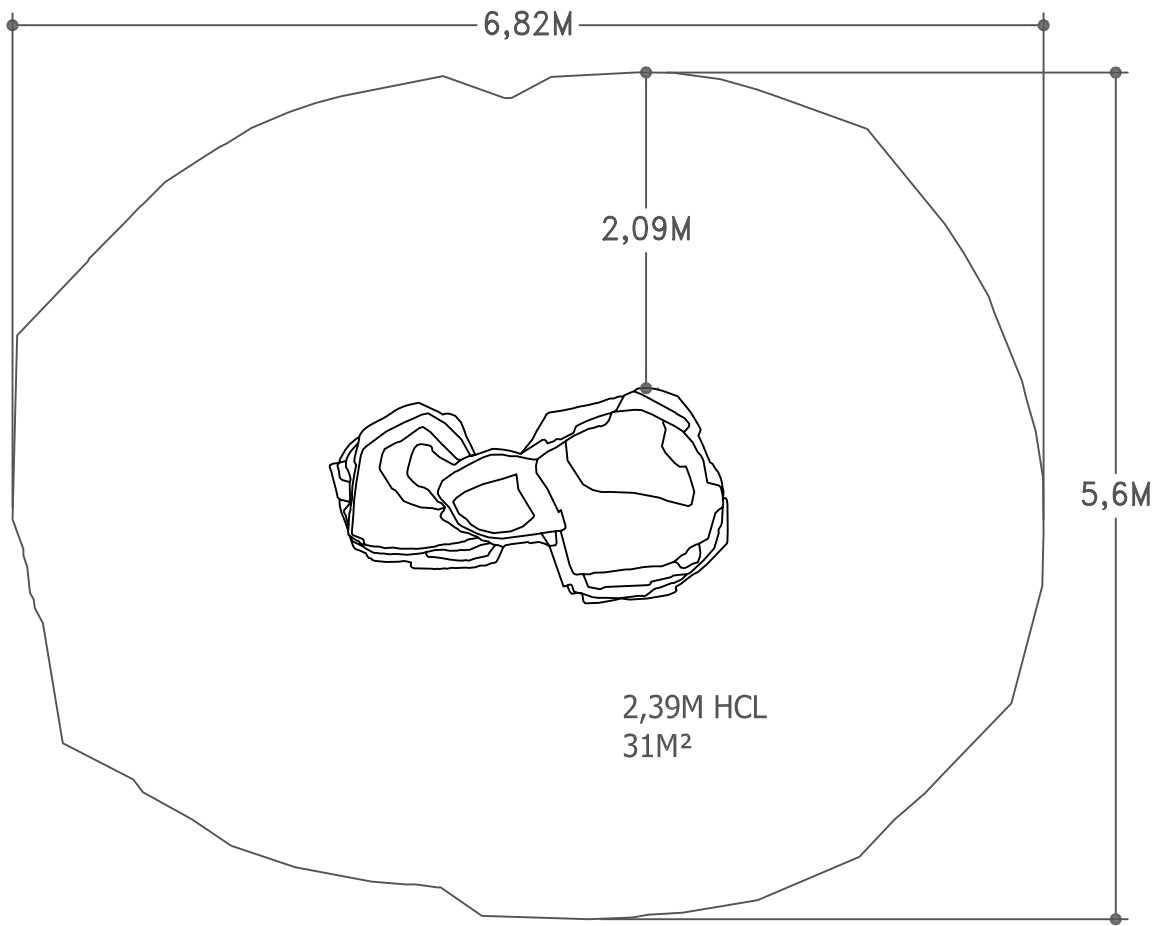

6-14

5 Users

6,82m x 5,6m

31 Sq. m.

2,39m

2 Hrs

6327,3 kg

# Castle Boulder

ZZBD0016

Scale: 1:50