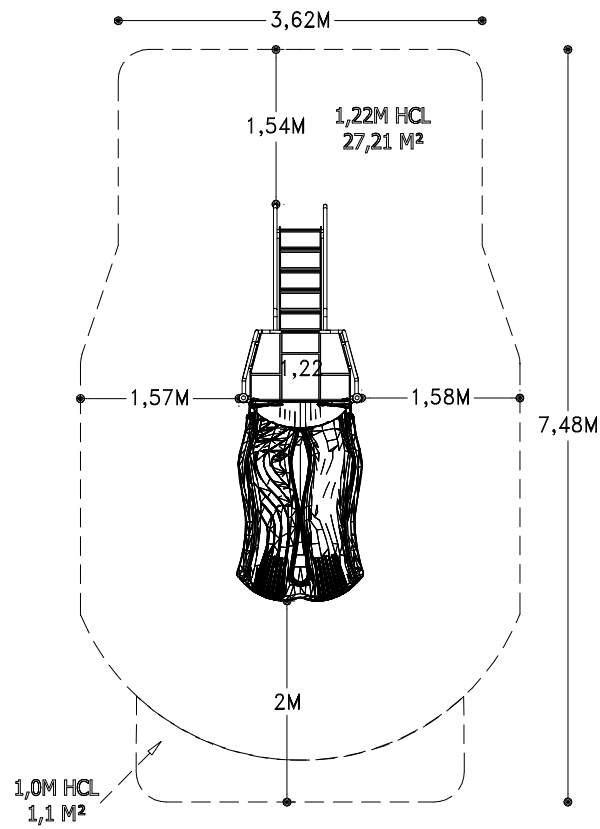

6-14

F.S. Twist and Shout Slide

6 Users

ZZCH2728

3,62m x 7,68m

31,68 Sq. M.

1,22 m

6 Hrs

215,49 kg

Scale: 1:75