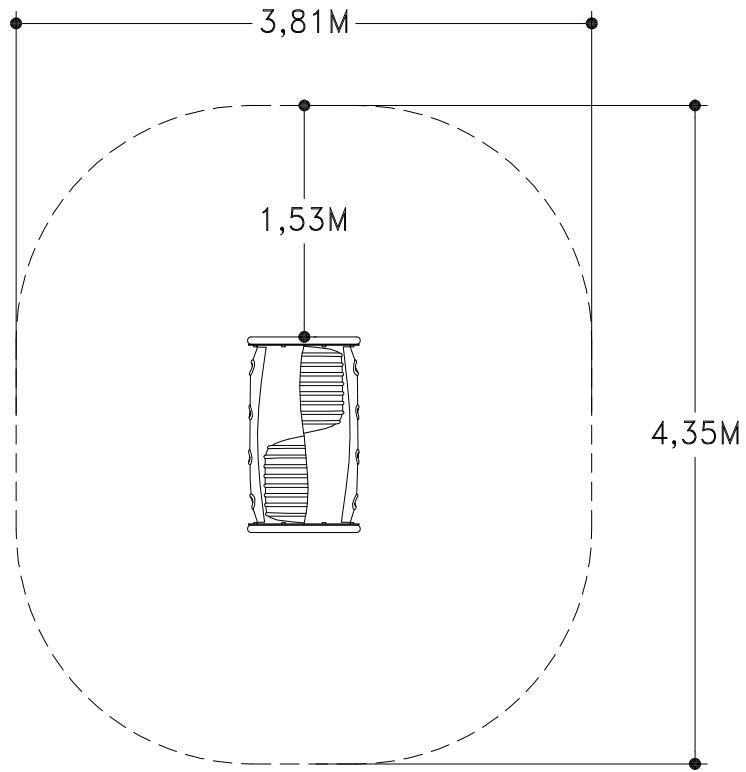

2-6

3 Users

4,35m x 3,81m

14,5 Sq. m.

0,28m

3 Hrs

42 kg

Oval Adventure Tube

ZZUN4448

Scale: 1:50