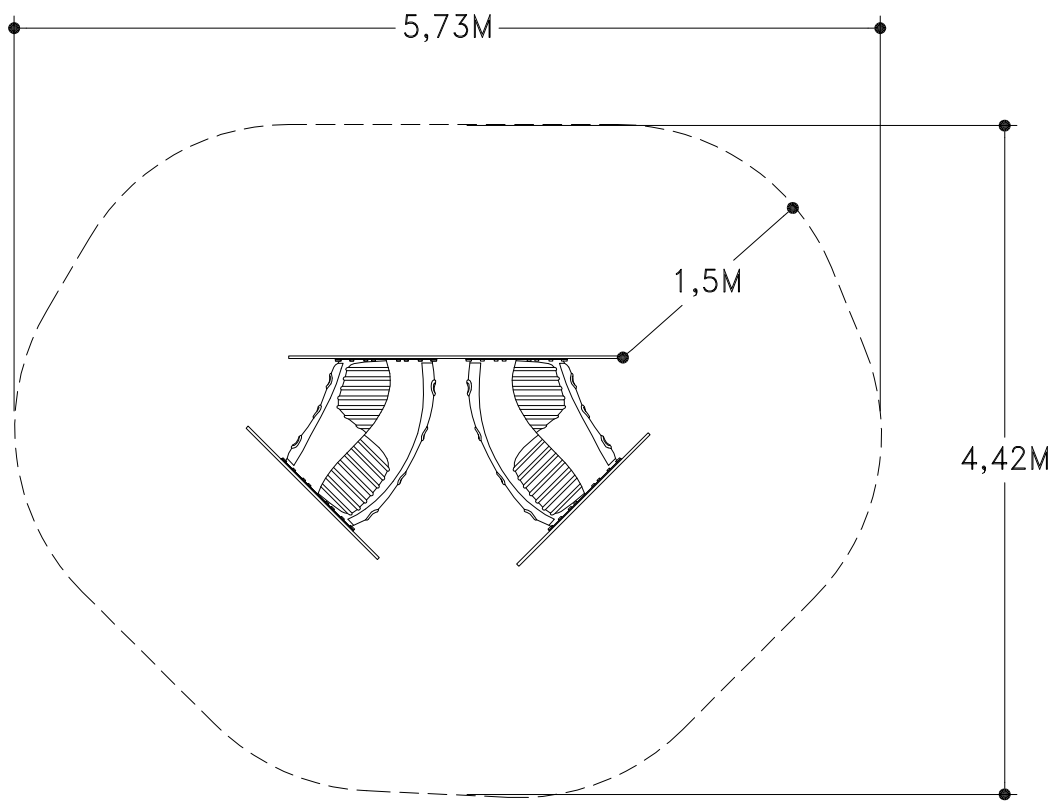

# Mountain Adventure Tube

5 Users

ZZUN5196

5,73m x 4,42m

20,4 Sq. m.

,25 m

7 Hrs

103 kg

Scale: 1:50