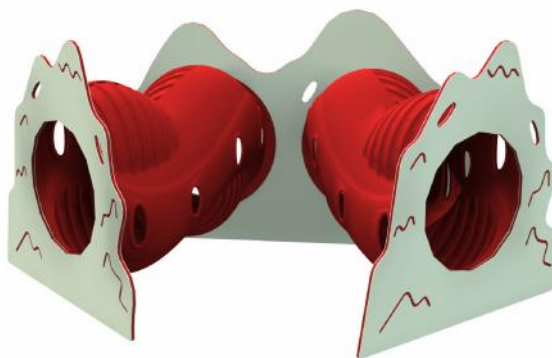

# Mountain Adventure Tube

5 Users

ZZUN5196

5,73m x 4,42m

20,4 Sq. m.

,25 m

7 Hrs

103 kg

Scale: 1:50