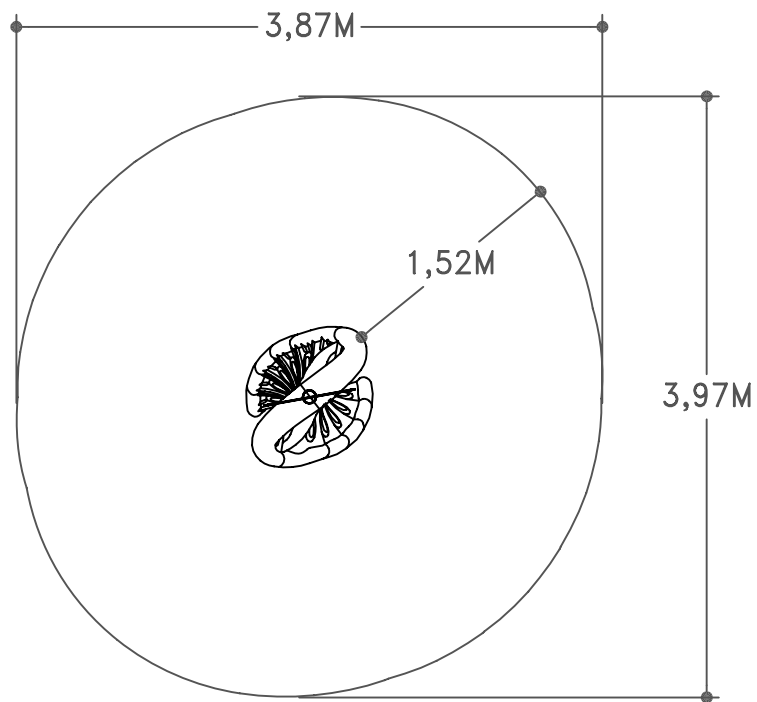

# 1,52m Whirlwind Climber ZZUN6739

2 Users

3,87m x 3,97m

12,2 Sq. m.

1,52m

1.25 Hrs

77,6 kg

Scale: 1:50