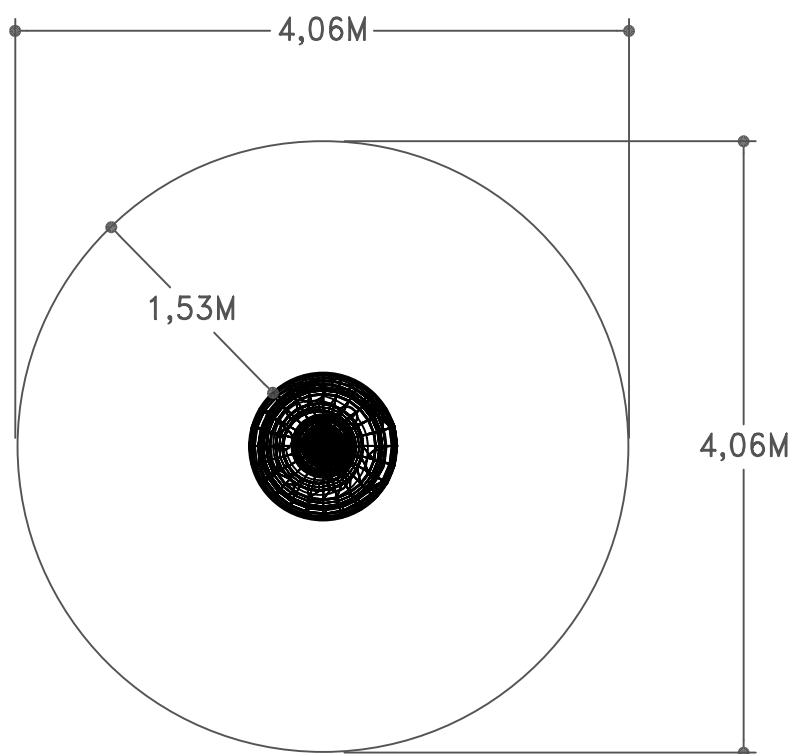

Bing Boing

ZZXX0044

6-14

4 Users

4,06m x 4,06m

12,8 Sq. m.

0,45m

4 Hrs

103 kg

Scale: 1:50