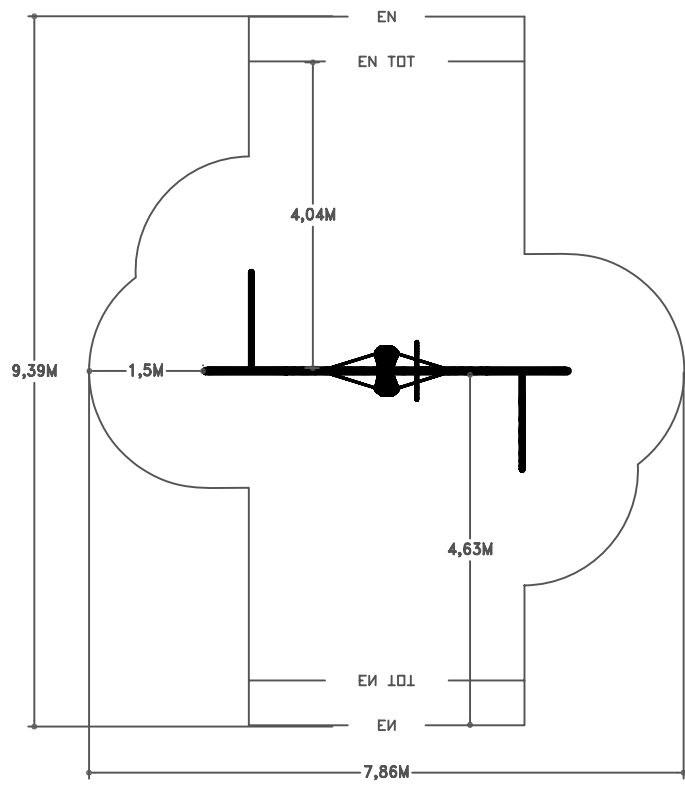

Sky Surfer

ZZXX0066

8-14

1 User

9,39m x 7,86m

48,6 Sq. m.

1,11m

3 Hrs

100,9 kg

Scale: 1:100