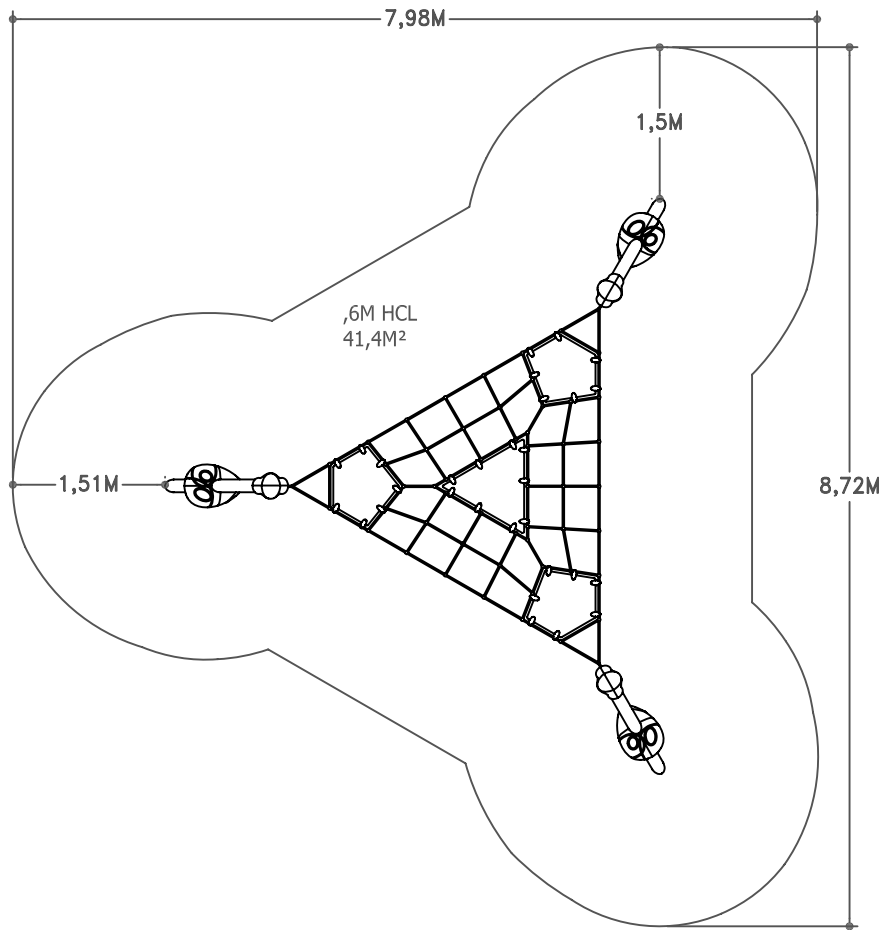

Activo #1 – Listo

ZZXX0068

6-14

4 Users

7,98m x 8,72m

41,4 Sq. m.

0,60m

5 Hrs

216,3 kg

Scale: 1:75