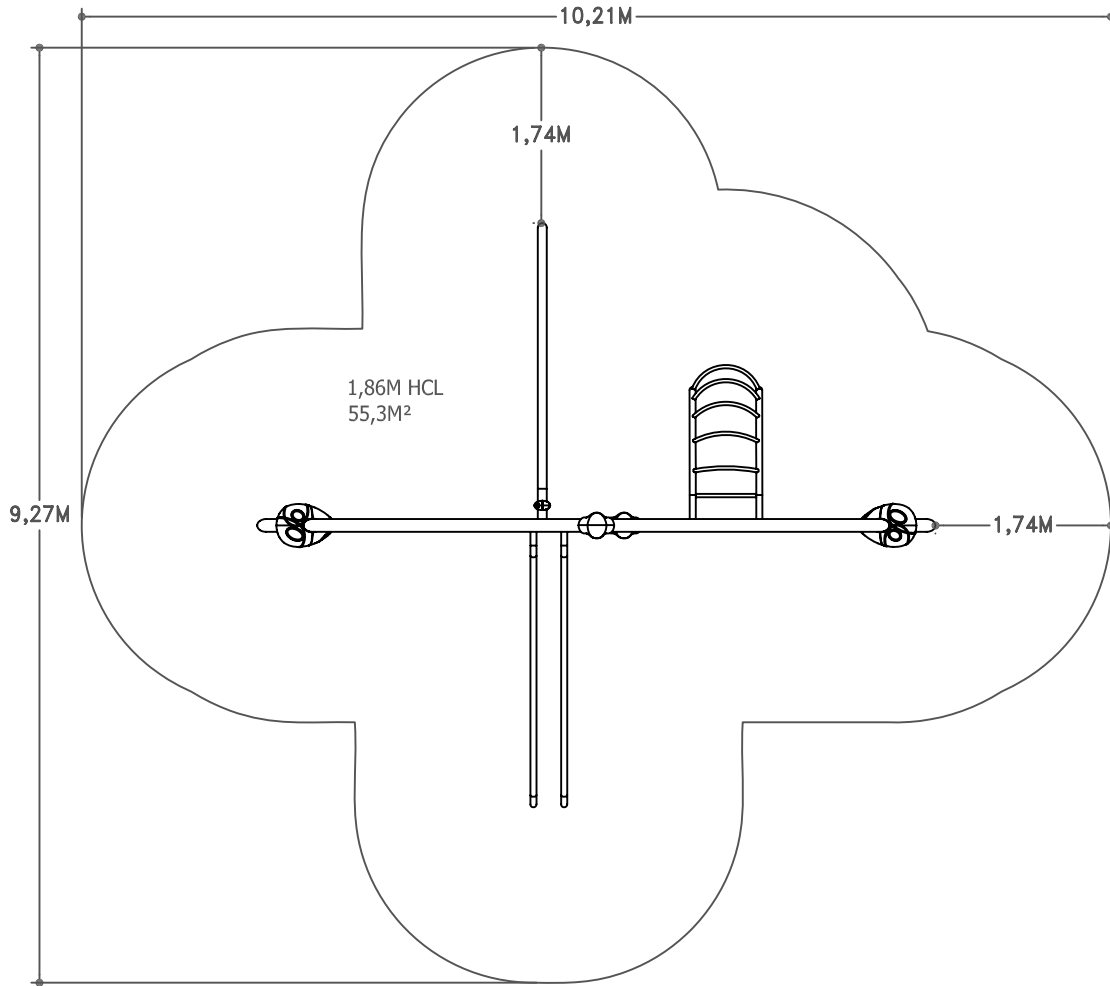

Activo #5 – Argo

ZZXX0072

6-14

11 Users

10,21m x 9,27m

55,3 Sq. m.

1,86m

8 Hrs

433,9 kg

Scale: 1:75