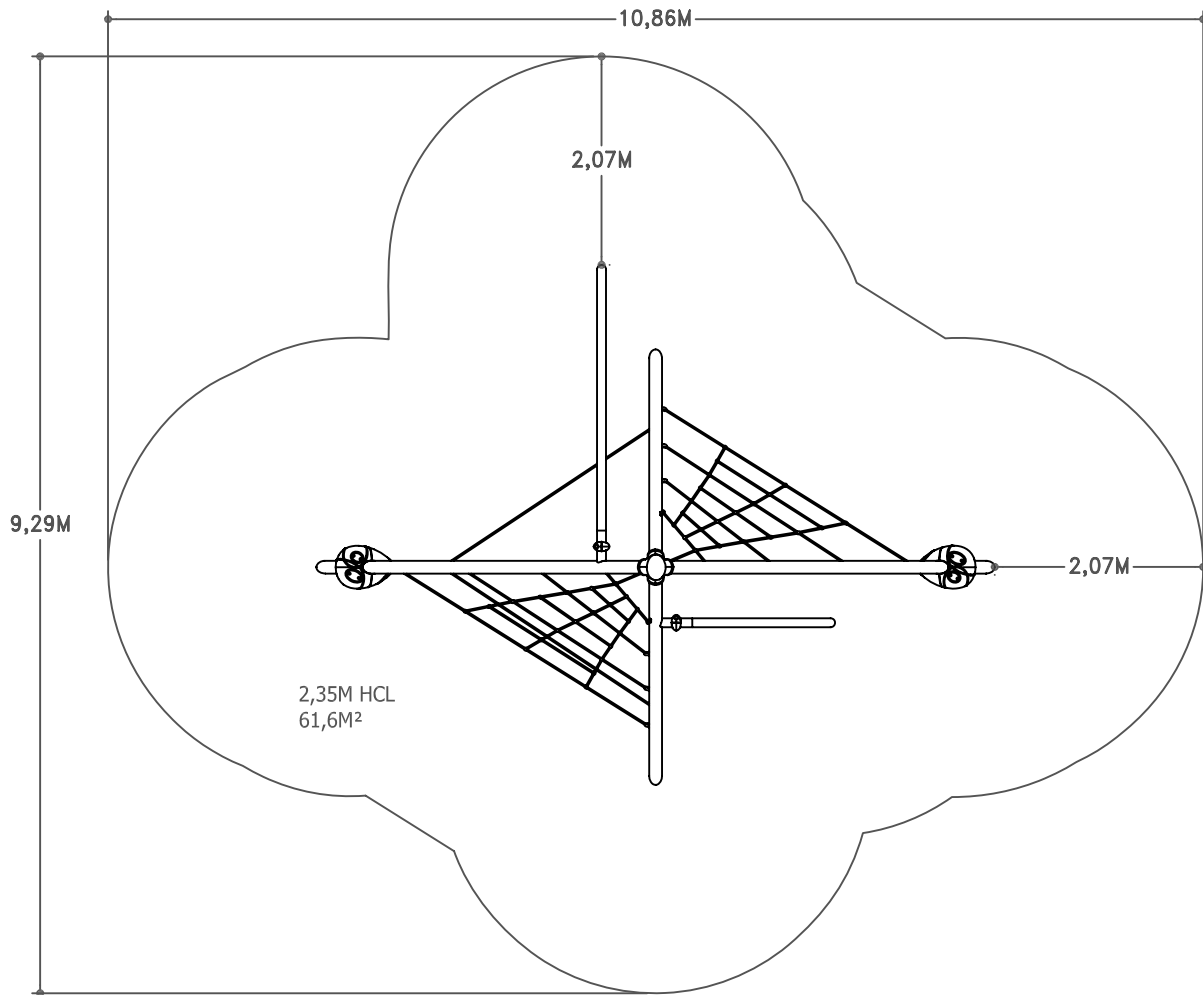

6-14

6 Users

10,86m x 9,29m

61,6 Sq. m.

2,35m

5 Hrs

N/A

Activo #6 – Iver

ZZXX0073

Scale: 1:75