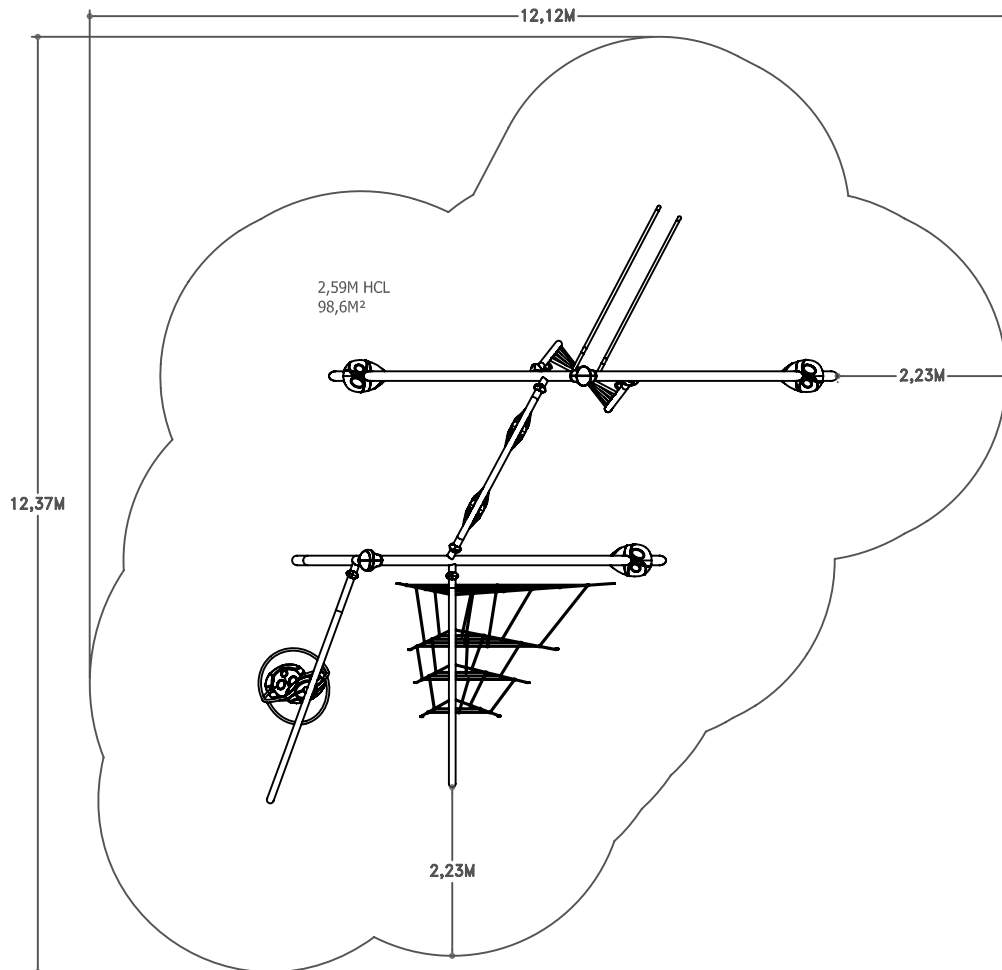

6-14

Activo #7 – Novo

ZZXX0075

17 Users

12,12m x 12,37m

98,6 Sq. m.

2,59m

19 Hrs

N/A

Scale: 1:100