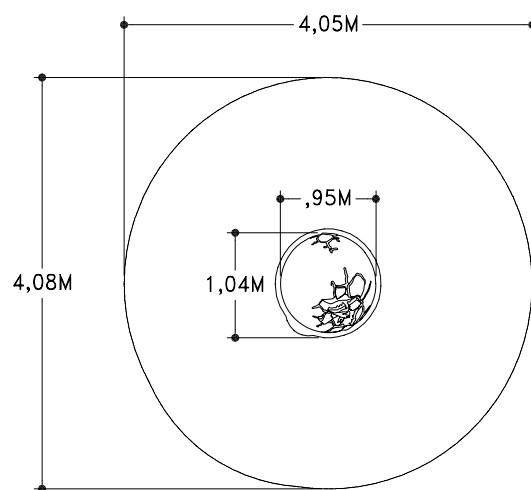

## ZZXX0139

2-14

3 Users

4,05m x 4,08m

13,02 Sq. m.

1,2m

1,0 Hrs

1298 kg

Scale: 1:75