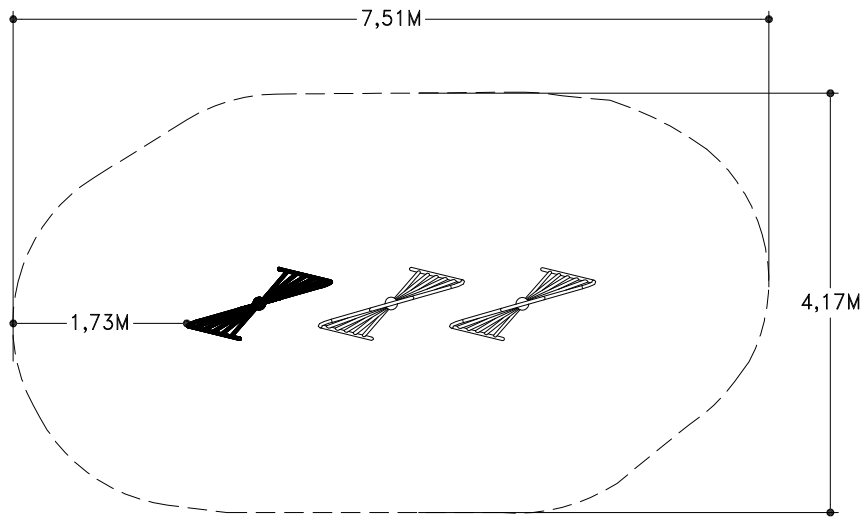

6-14

9 Users

7,51m x 4,17m

26,5 Sq. m.

1,72m

5 Hrs

147 kg

The Tripple Twist

ZZXX0403

Scale: 1:75