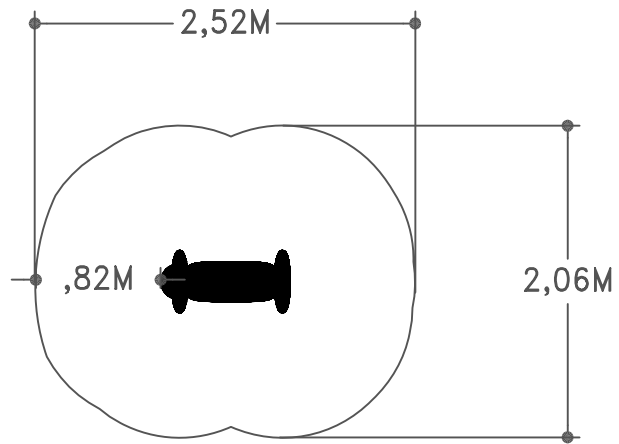

Ladybug Rider

ZZXX0565

2-14

1 Users

2,52m x 2,06m

4,4 Sq. m.

0,75m

2 Hrs

29,7 kg

Scale: 1:50