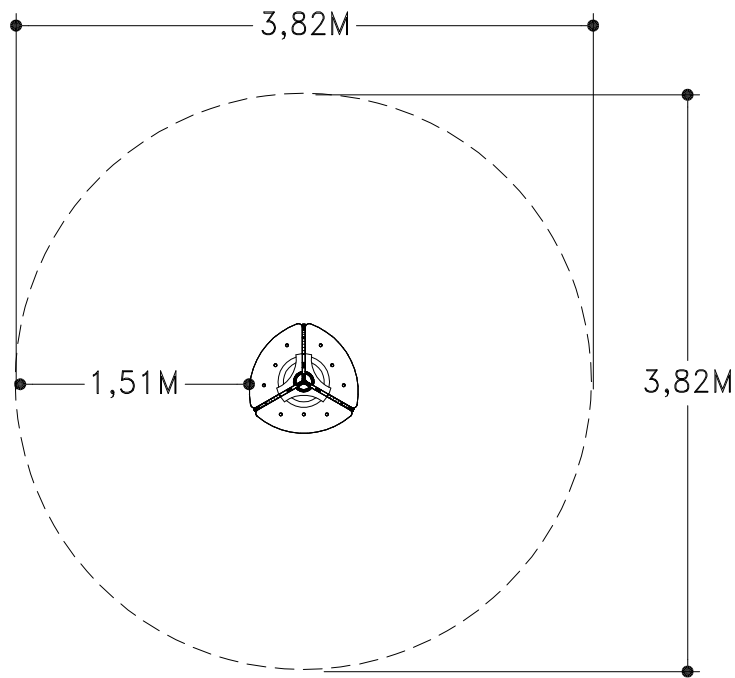

# Blast Off

ZZXX0594

-  6-14
-  3 Users
-  3,82M X 3,82M
-  11,40 Sq. m.
-  0,60m
-  2 Hrs
-  86,58 kg
- 

Scale: 1:50