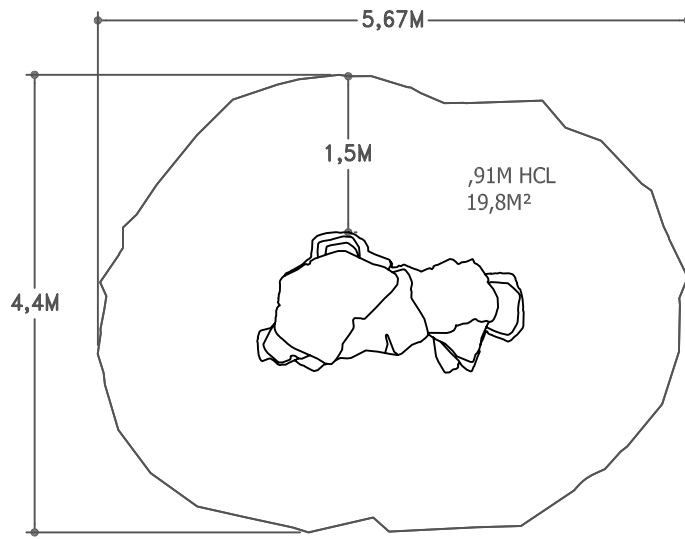

2-14

5 Users

5,67m x 4,4m

19,8 Sq. m.

0,91m

2 Hrs

2131,8 kg

Picnic Boulder

ZZBD0013

Scale: 1:50