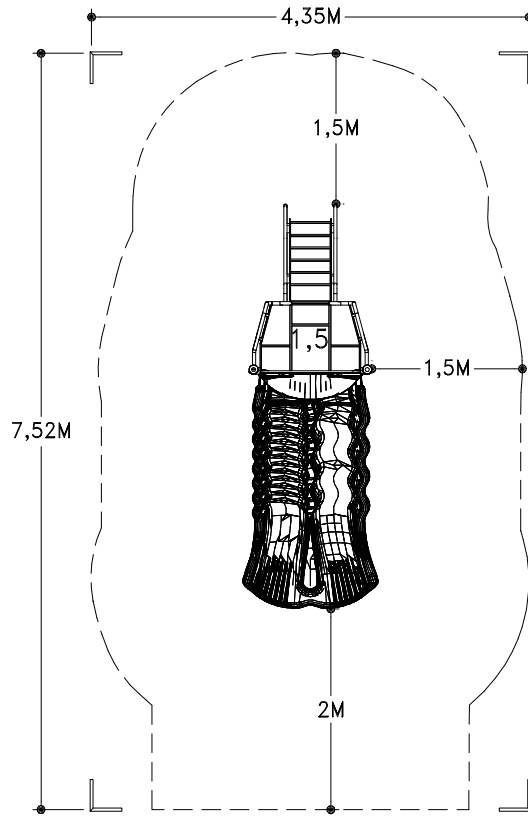

6-14

F.S. Rumble Seat Slide

6 Users

ZZCH2738

4,35m x 7,52m

27,75 Sq. M.

1,5 m

6 Hrs

228.26 kg

Scale: 1:75