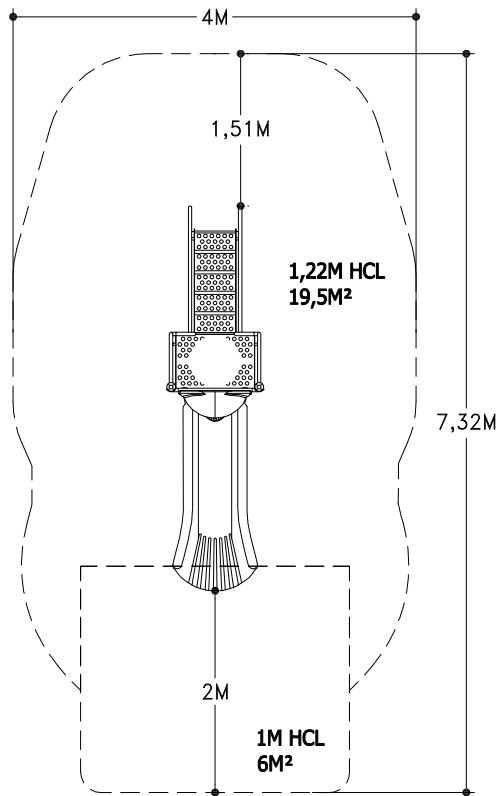

6-14

4 Users

4m x 7,32m

25,5 Sq. m.

1,22m

6 Hrs

182,6 kg

FS 1,22m Glide Slide

ZZCH3536

Scale: 1:75