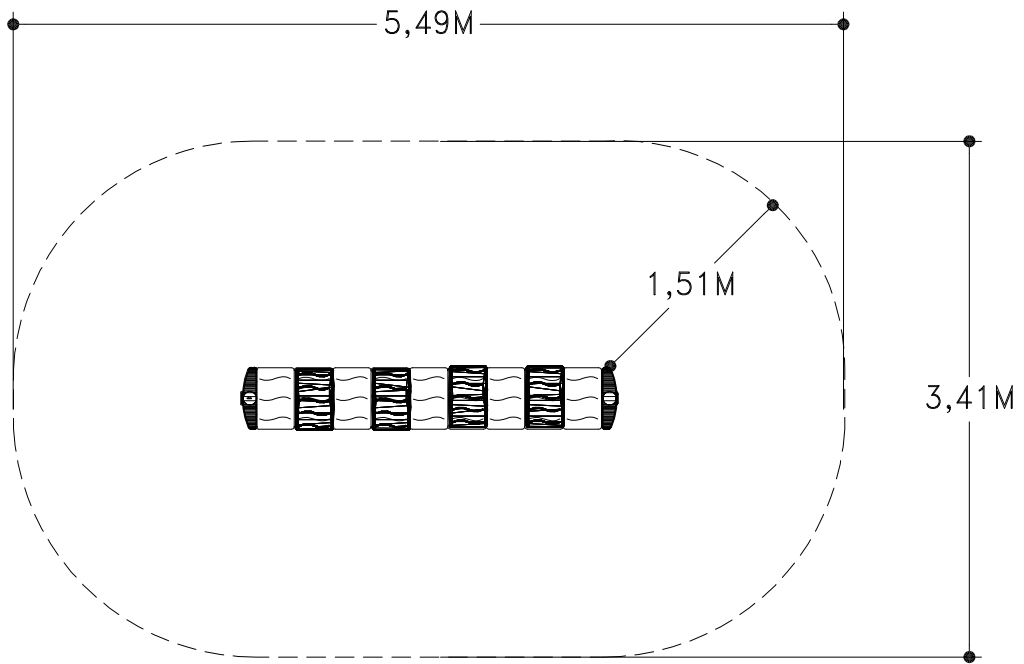

## ZZUN7100

6-14

2 Users

5,49m x 3,41m

16,6 Sq. m.

0,47m

2 Hrs

74,7 kg

Scale: 1:50