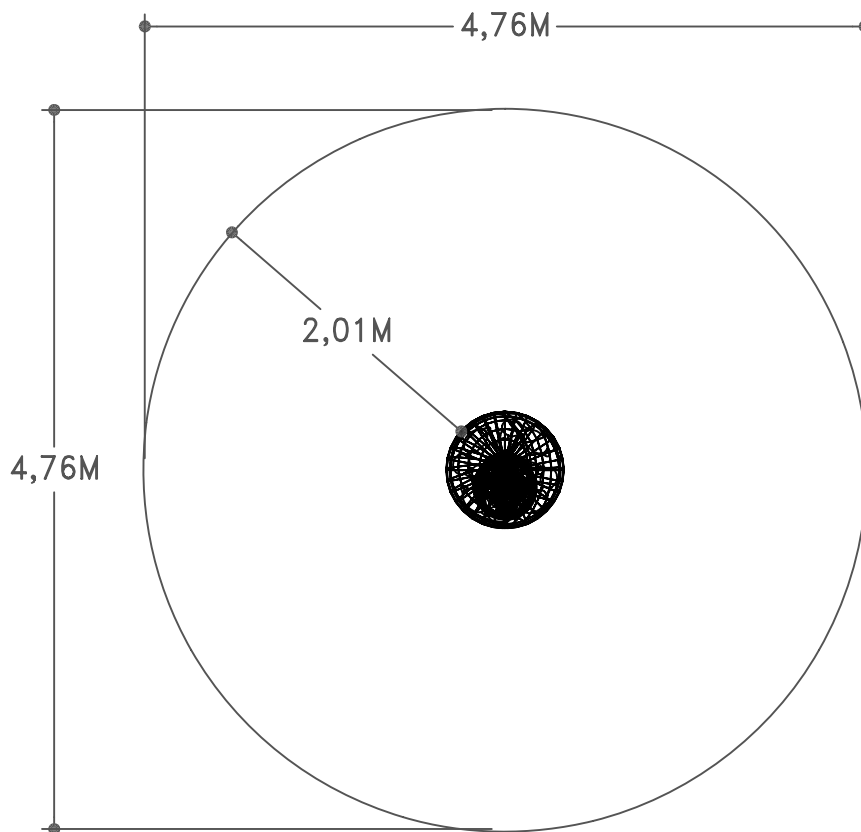

## ZZXX0043

6-14

4 Users

4,76m x 4,76m

18,0 Sq. m.

0,43m

2 Hrs

58,4 kg

Scale: 1:50