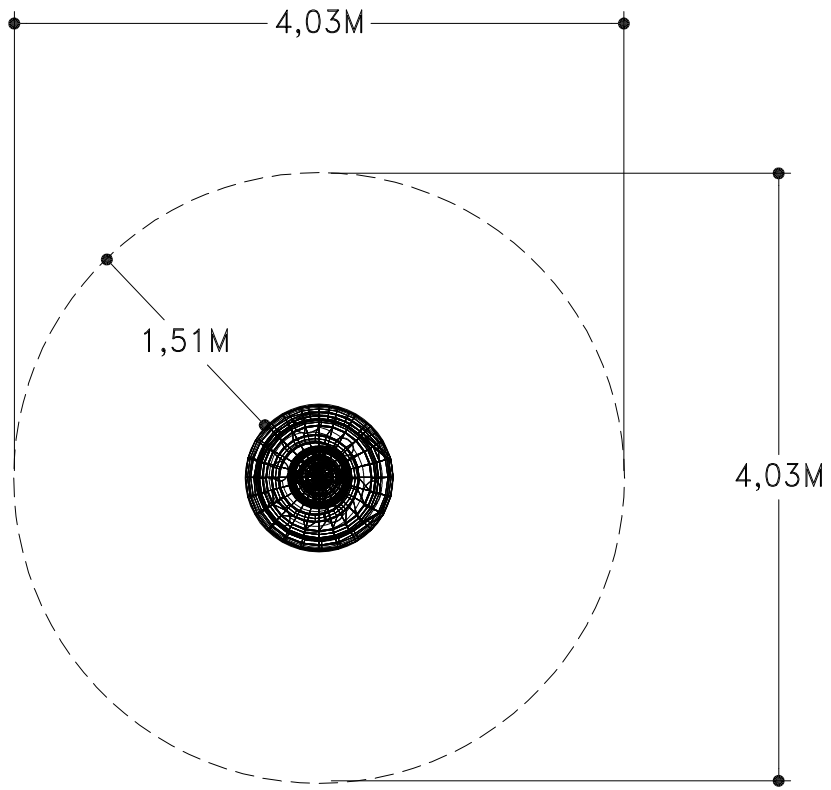

Gyrobounce

ZZXX0045

6-14

1 User

4,03m x 4,03m

12,8 Sq. m.

0,73m

3 Hrs

70 kg

Scale: 1:50