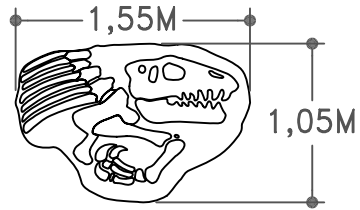

2-14

5 Users

N/A

N/A

N/A

1 Hr

75 kg

# Raptor Rock (Head)

ZZXX0059

Scale: 1:50