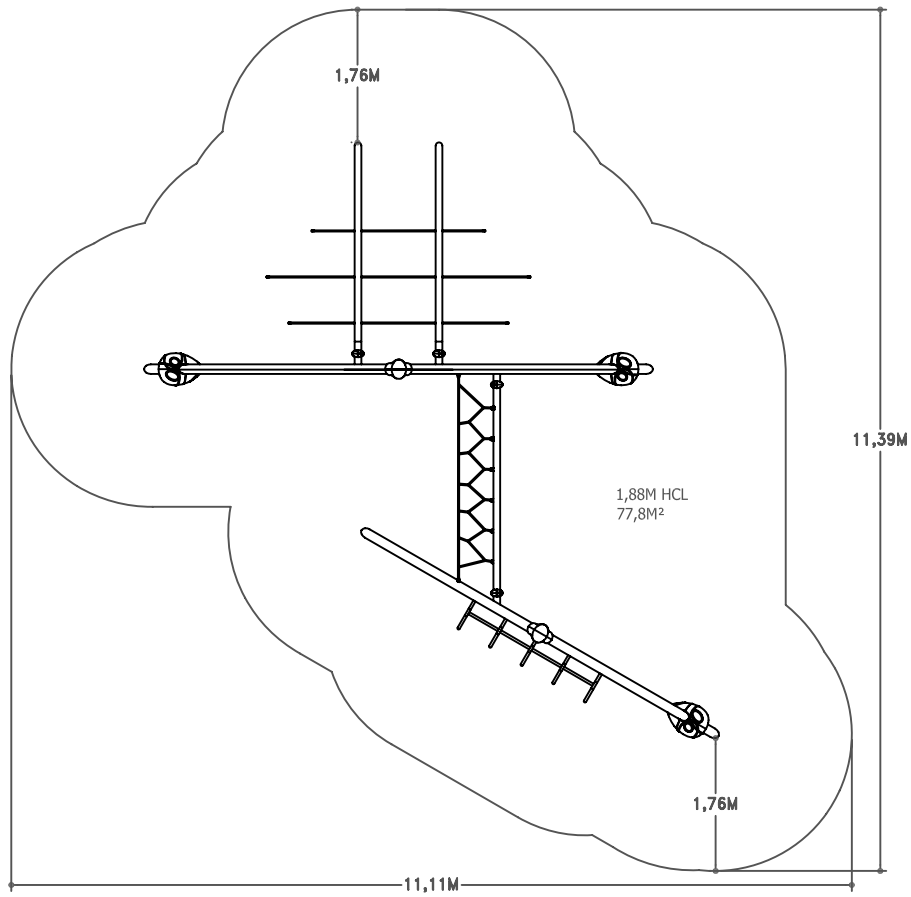

# Activo #6 – Aria

ZZXX0074

15 Users

11,11m x 11,39m

77,8 Sq. m.

1,88m

17 Hrs

N/A

Scale: 1:100