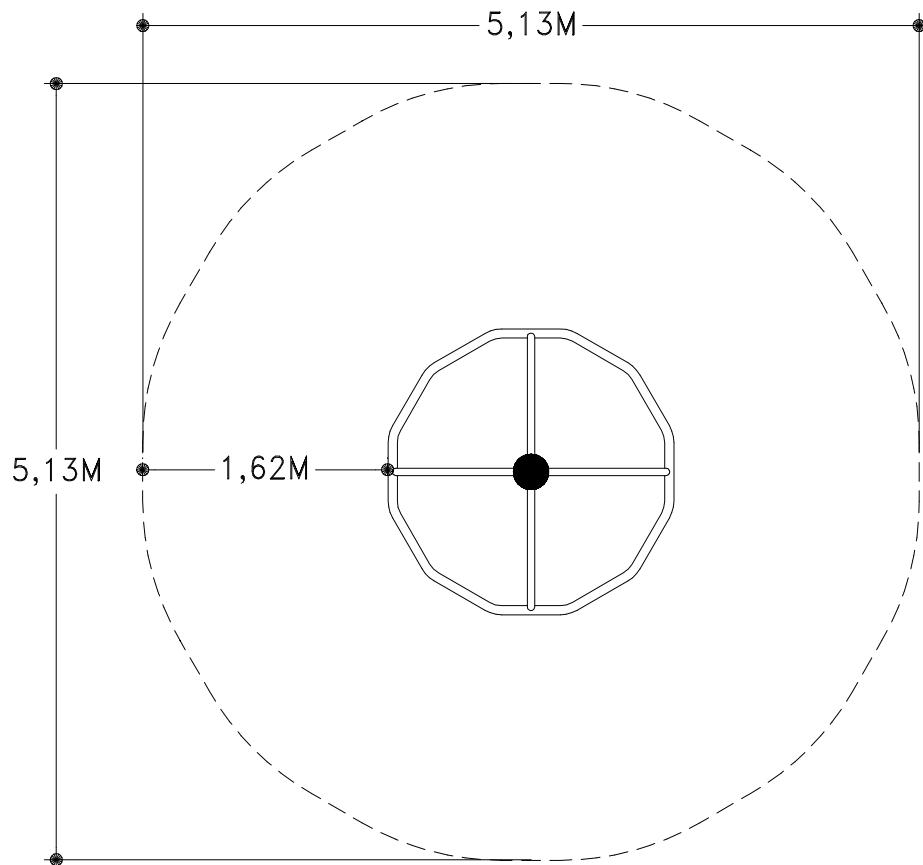

OVERDRIVE

ZZXX0150

6-14

6 Users

5,13M X 5,13M

20,94 Sq. M.

2,13

3 Hrs

149,89 kg

Scale: 1:50