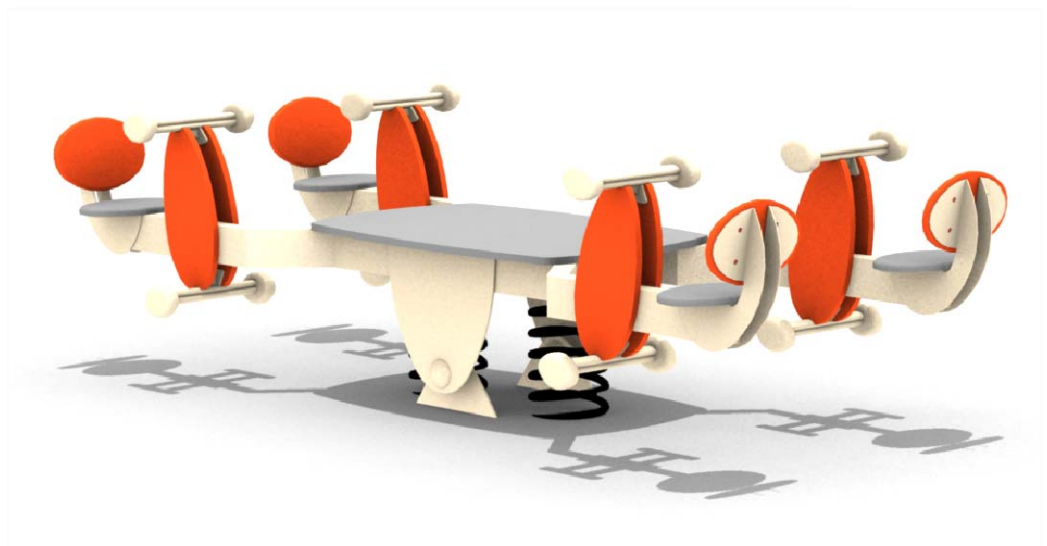

2-14

Quattro Seesaw (w/Back)

4 Users

ZZXX0598

5,57m x 4,12m

20,6 Sq. m.

0,45m

5 Hrs

155,5 kg

Scale: 1:50