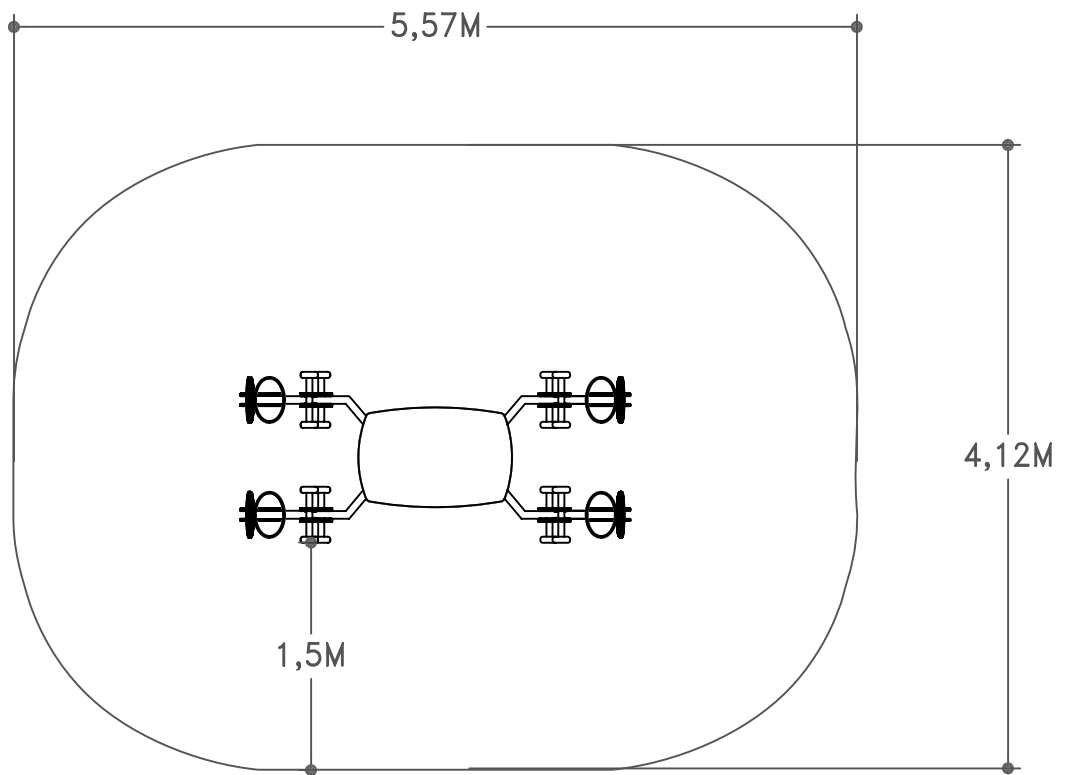

2-14

Quattro Seesaw (w/Back)

4 Users

ZZXX0598

5,57m x 4,12m

20,6 Sq. m.

0,45m

5 Hrs

155,5 kg

Scale: 1:50