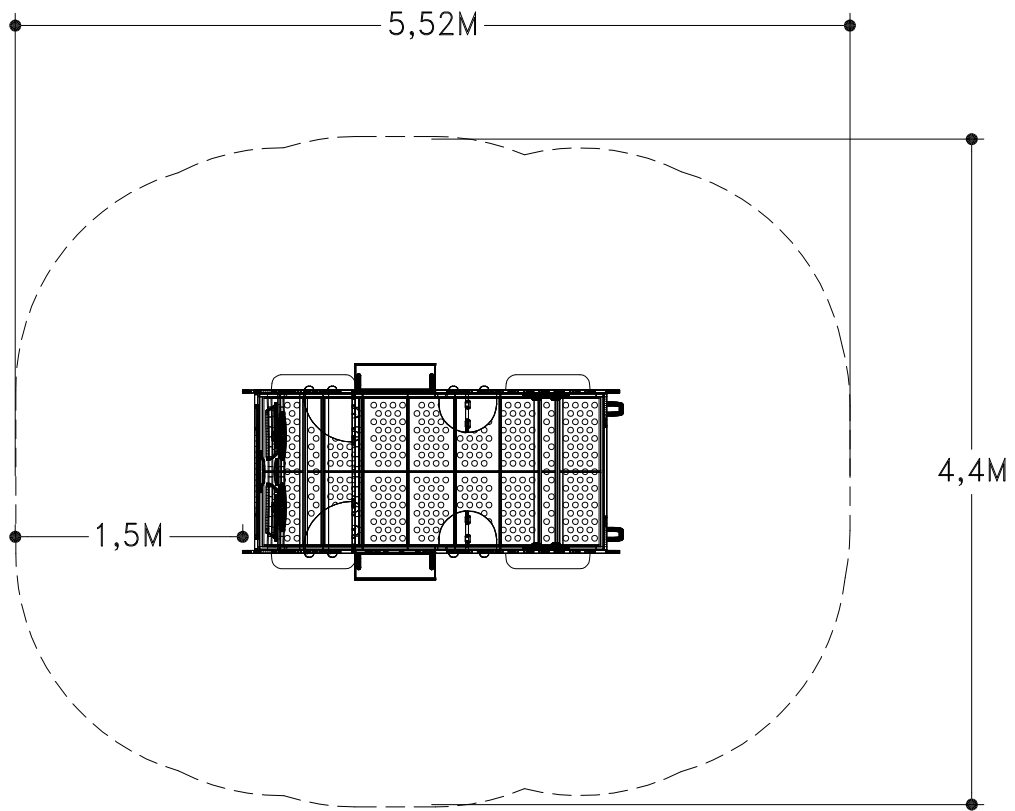

# Freddy Firetruck (Spring)

ZZXX0620

9 Users

5,52m x 4,40m

21,2 Sq. m.

0,74m

10 Hrs

332 kg

Scale: 1:50