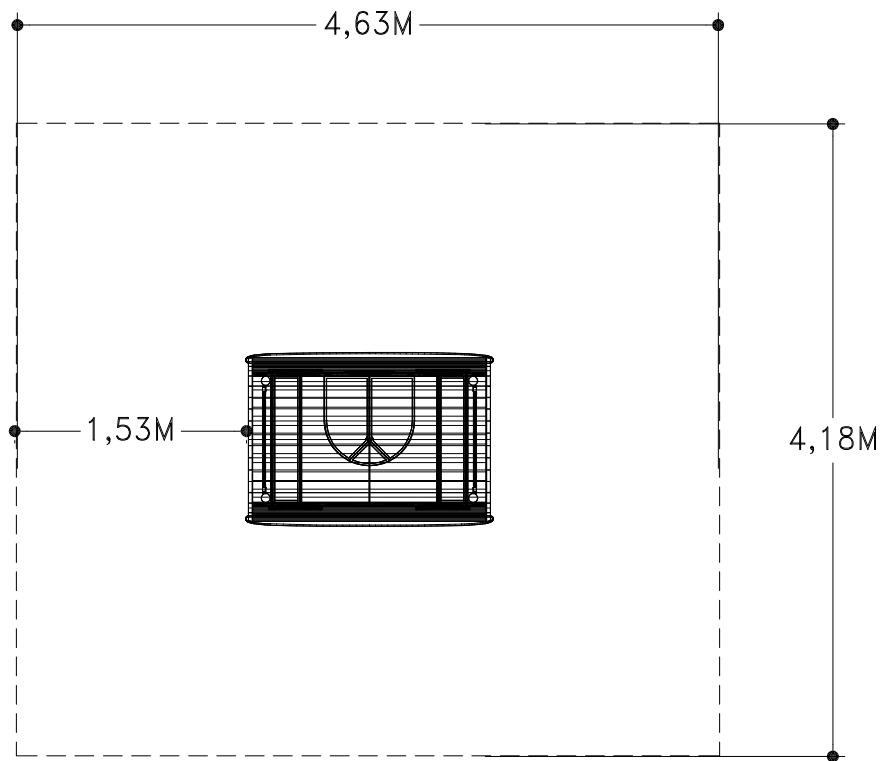

2-6

4 Users

4,63m x 4,18m

19,5 Sq. m.

0,32m

5 Hrs

149 kg

The Dining Car

ZZXX3170

Scale: 1:50