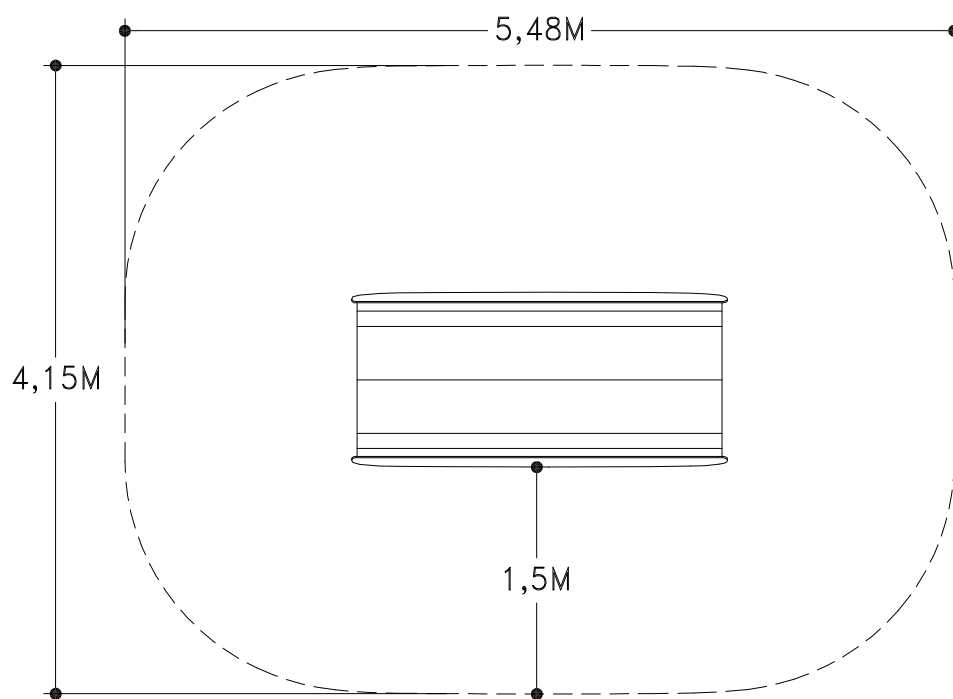

2-6

PlayExpress Sandbox Car

ZZXX3180

10 Users

5,48m x 4,15m

20,6 Sq. m.

0,60m

5 Hrs

209,1 kg

Scale: 1:50